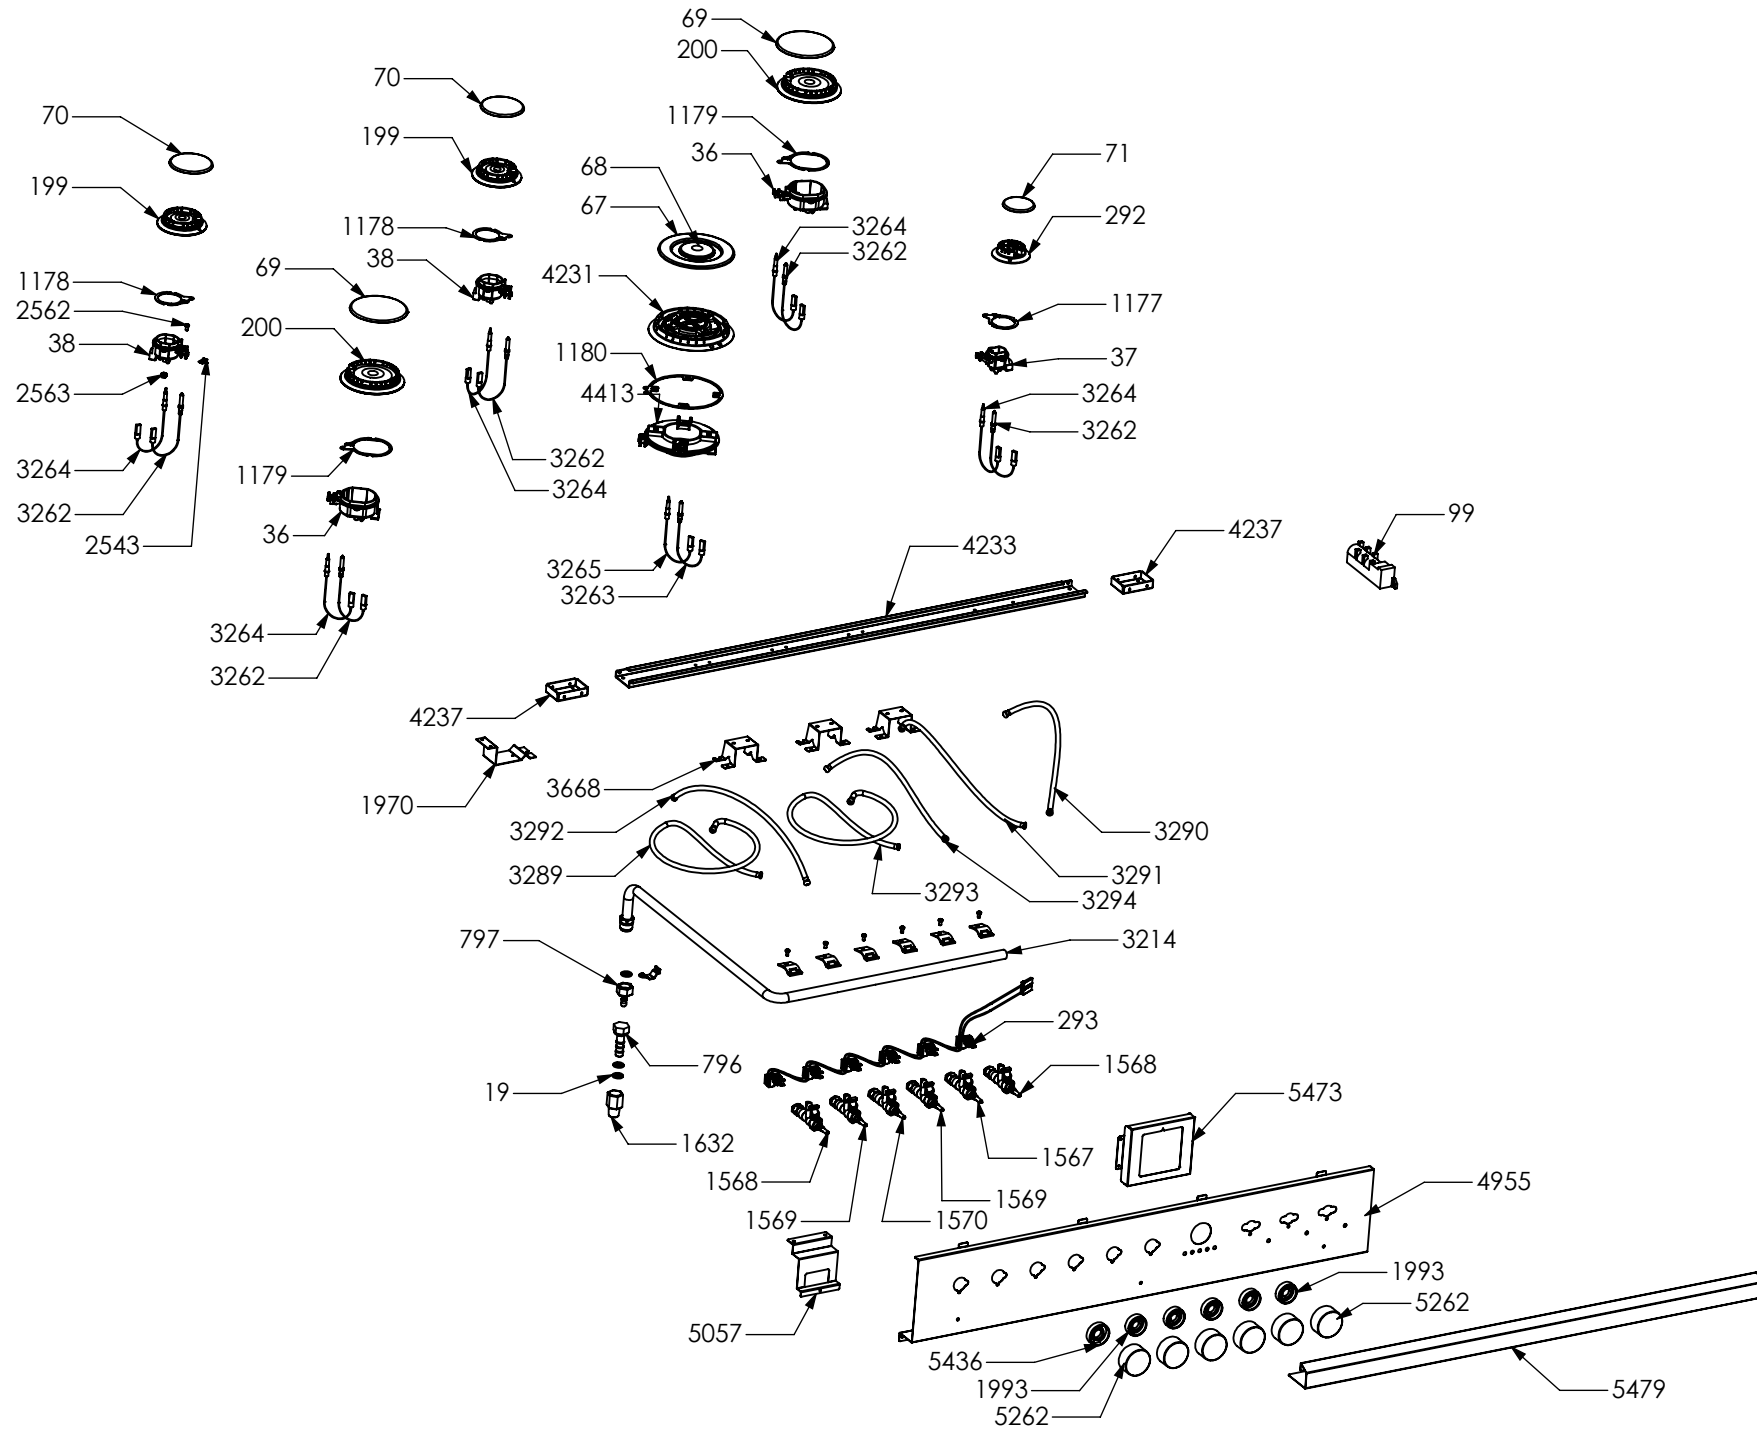

| Rif. Esploso | Codice | Descrizione                                                 | Q.ta |
|--------------|--------|-------------------------------------------------------------|------|
| 1014         | ZS2026 | Termostato tang. TY60 N.O. Fissaggio B (ELTH T220)(2612522) | 1    |
| 1441         | ZS2665 | Supporto ritardatore ventilaz Sintesi 04                    | 1    |
| 1901         | ZS2700 | Griglia ghisa 2 fuochi Prt/Drb                              | 3    |
| 1957         | ZS3495 | Rondella smussata Sintesi 4.3 x 10 x 3                      | 4    |
| 1996         | ZS3171 | Piastrina bloccaggio piano fianco Prt / Drb                 | 2    |
| 4493         | ZS7032 | Piano 100 cucina DC Prt / Drb 6 fuochi AUX completo         | 1    |