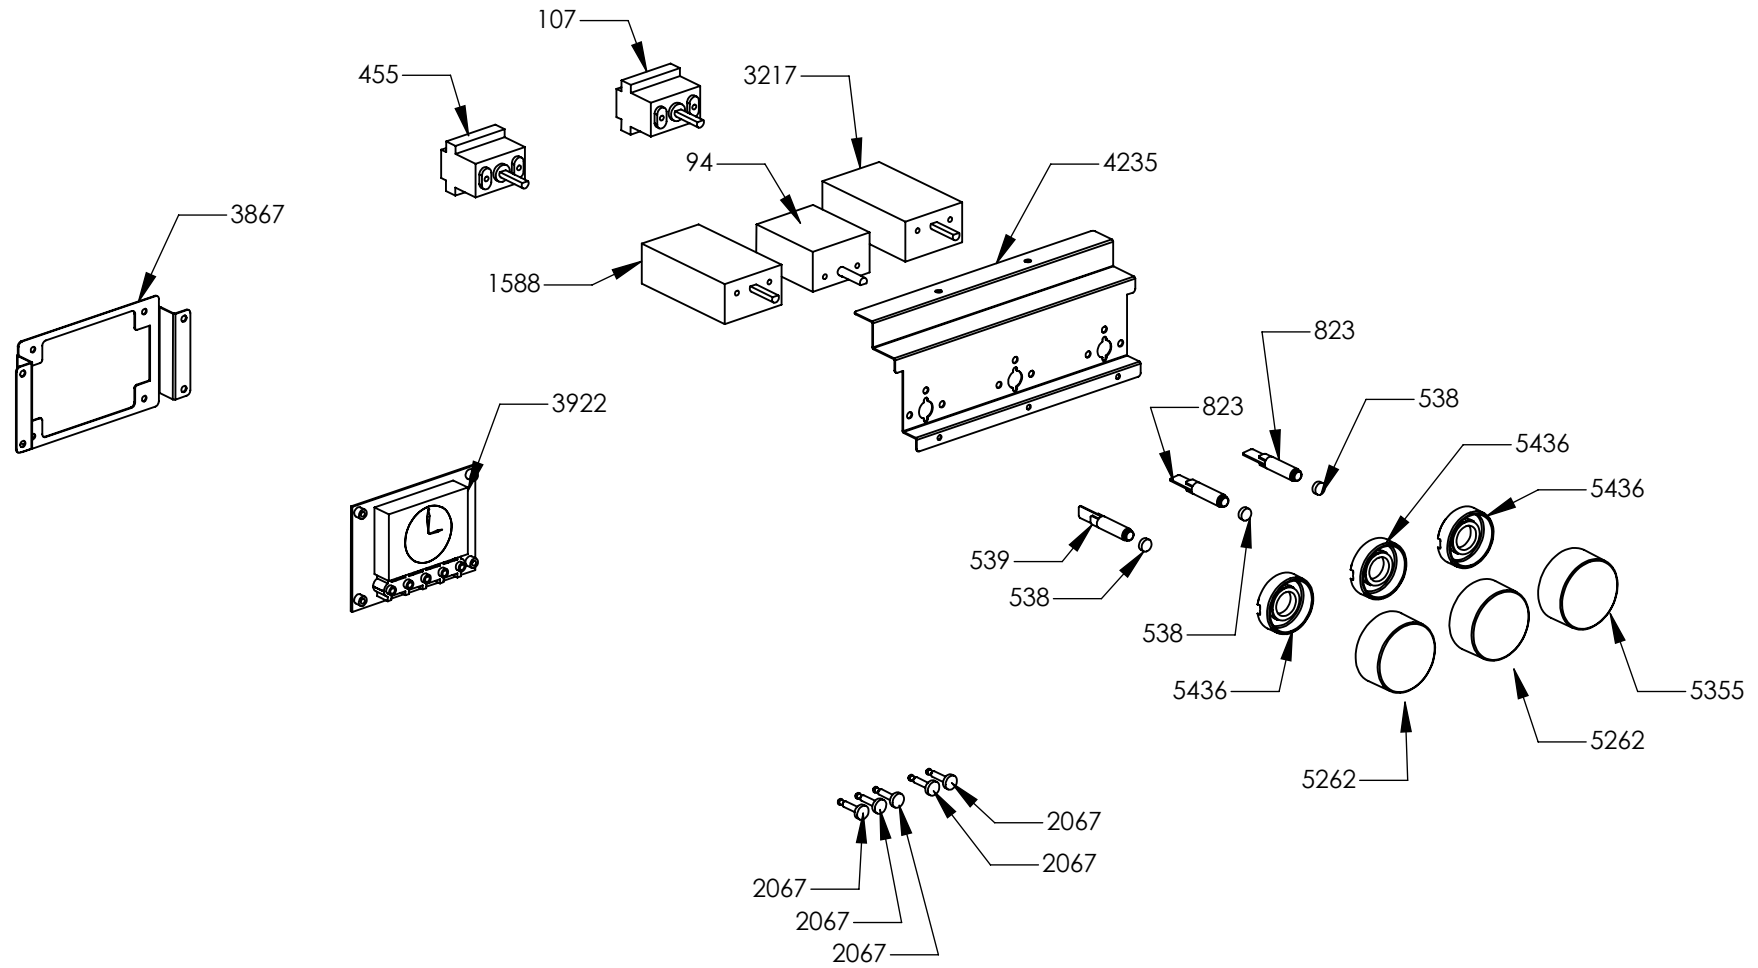

## Cucina Adagio O10FF-6 SS Lancellotti G25/25 230/50 NL

LARC10FF-6SS

| Rif. Esploso | Codice | Descrizione                                                        | Q.ta | Rif. Esploso | Codice | Descrizione                                                     | Q.ta |
|--------------|--------|--------------------------------------------------------------------|------|--------------|--------|-----------------------------------------------------------------|------|
| 19           | 400689 | Guarnizione portagomma "sbf" (dis 0509)                            | 3    | 2543         | 601229 | Molla fissaggio cand acc t.c. P-4 sbf 560081300000              | 6    |
| 36           | 414157 | Tazza bruc rap sbf G25 ugello 1,21 F2 (dis 0803-09-R)              | 2    | 2562         | 506037 | Vite M3 x 8 TC (sottot in acciaio) inox sbf                     | 14   |
| 37           | 414158 | Tazza bruc aux sbf G25 ugello 0,72 F1 (dis 0801-06-A)              | 1    | 2563         | ZS0907 | Dado fix termocoppia sbf 148081400000                           | 6    |
| 38           | 414159 | Tazza bruc s-rap sbf G25 ugello 0,94 Y (pesc G20) (dis 0802-10-SR) | 2    | 2575         | 505241 | Vite per briglia rubinetti sbf M4 (dis 3755-10)                 | 6    |
| 48           | 421323 | Briglia blocca rubinetti "SBF" M 60 (dis 3755-6)                   | 6    | 3214         | ZS3116 | Rampa 6 fuochi FE cucina 100 DC Prt / Drb                       | 1    |
| 67           | 440400 | Coperchio bruc t.c. P-4 sbf (anel-est) (dis 0744-3.3)              | 1    | 3262         | ZS5270 | Candeletta accensione bruc Cast (EB5320M090)                    | 5    |
| 68           | 440401 | Coperchio bruc t.c. P-4 sbf (nucl -centr) (dis 0943-3.3)           | 1    | 3263         | ZS5271 | Candeletta accensione bruc Cast T.C. (EA5200P090)               | 1    |
| 69           | 440403 | Coperchio bruc rap sbf 66 (dis 0809-3.3)                           | 2    | 3264         | ZS5272 | Termocoppia Cast L=770 (7R9390030077)                           | 5    |
| 70           | 440404 | Coperchio bruc s-rap sbf 66 (dis 0808-3.3)                         | 2    | 3265         | ZS5273 | Termocoppia Cast T.C. L=750 (7F5790060075)                      | 1    |
| 71           | 440405 | Coperchio bruc aux sbf (dis 0807-3.3)                              | 1    | 3289         | ZS5349 | Tubo rap ant sx cuc 100 DC Prt / Drb                            | 1    |
| 99           | 481918 | Generatore accensione 6F (ITW BF80066.N80)                         | 1    | 3290         | ZS5350 | Tubo rap post dx cuc 100 DC Prt / Drb                           | 1    |
| 199          | ZS0275 | Bicchiera spart bruc s-rap/aletta sbf (dis 0877-3)                 | 2    | 3291         | ZS5351 | Tubo s-rap ant dx cuc 100 DC Prt / Drb                          | 1    |
| 200          | ZS0276 | Bicchiera spart bruc rap/aletta sbf (dis 0878-3)                   | 2    | 3292         | ZS5352 | Tubo s-rap post sx cuc 100 DC Prt / Drb                         | 1    |
| 292          | ZS0577 | Bicchiera spart bruc aux/aletta sbf (dis 0876-3)                   | 1    | 3293         | ZS5353 | Tubo t.c. ant cent cuc 100 DC Prt / Drb                         | 1    |
| 293          | ZS0578 | Micro catenaria cucina 6F (dis 690065318900)                       | 1    | 3294         | ZS5354 | Tubo s-rap post cent cuc 100 DC Prt / Drb                       | 1    |
| 796          | 410610 | Portagomma italia (G20) (EX G110)                                  | 1    | 3668         | ZS5778 | Staffa supporto rampa rubinetti 090/100 Prt / Drb               | 3    |
| 797          | 410645 | Portagomma "NF" (G30)                                              | 1    | 4231         | ZS6433 | Bicchiera spart bruc t.c. 3.5 /aletta sbf (dis 383019303000)    | 1    |
| 1177         | ZS2217 | Guarnizione bruc Aux sbf (dis 0690)                                | 1    | 4233         | ZS6611 | Traversa supporto rampa rubinetti Party 100 Prt                 | 1    |
| 1178         | ZS2218 | Guarnizione bruc S-Rap sbf (dis 0691)                              | 2    | 4237         | ZS6695 | Traversa supporto rampa 090/100 Prt / Drb laterale              | 2    |
| 1179         | ZS2219 | Guarnizione bruc Rap sbf (dis 0692)                                | 2    | 4413         | ZS6430 | Tazza bruc t.c. 3.5 sbf G25 ugello 1,50 H5 (dis 642094004150)   | 1    |
| 1180         | ZS2220 | Guarnizione bruc T.C. sbf (dis 0734)                               | 1    | 4711         | ZS6772 | Briglia staffa supporto rampa piegata steel                     | 1    |
| 1567         | ZS2923 | Rubinetto valv aux sbf (bypass 0,27) coassiale (dis 8237-1)        | 1    | 4955         | GR8480 | Gruppo Cruscotto ant 6 fuochi ADG 100 DC inox serigrafato STL   | 1    |
| 1568         | ZS2924 | Rubinetto valv rap/pesc sbf (bypass 0,44) coassiale (dis 8237-1)   | 2    | 5473         | ZS8278 | Supporto display cruscotto 5 tasti ADG                          | 1    |
| 1569         | ZS2925 | Rubinetto valv s-rap sbf (bypass 0,34) coassiale (dis 8237-1)      | 2    | 5057         | ZS7833 | Supporto ant cruscotto Prt / Drb                                | 1    |
| 1570         | ZS2926 | Rubinetto valv t.c. 3.5 sbf (bypass 0,60) coassiale (dis 8237-1)   | 1    | 5262         | ZS8311 | Manopola sintesi 50 completa neutra ADG                         | 6    |
| 1632         | ZS3021 | Raccordo riduzione 1/2 BSP femmina maschio Sintesi 04              | 1    | 5436         | ZS8802 | Rosone x cucina 196 XXL Electrolux modificato con foro          | 1    |
| 1970         | ZS3656 | Supporto post rampa 090 Prt / Drb                                  | 1    | 5479         | ZS8364 | Profilato cruscotto cucina 100 DC ADG inox spazzolato inclinato | 1    |
| 1993         | 405508 | Rosone x cucina 196 XXL Electrolux                                 | 5    |              |        |                                                                 |      |