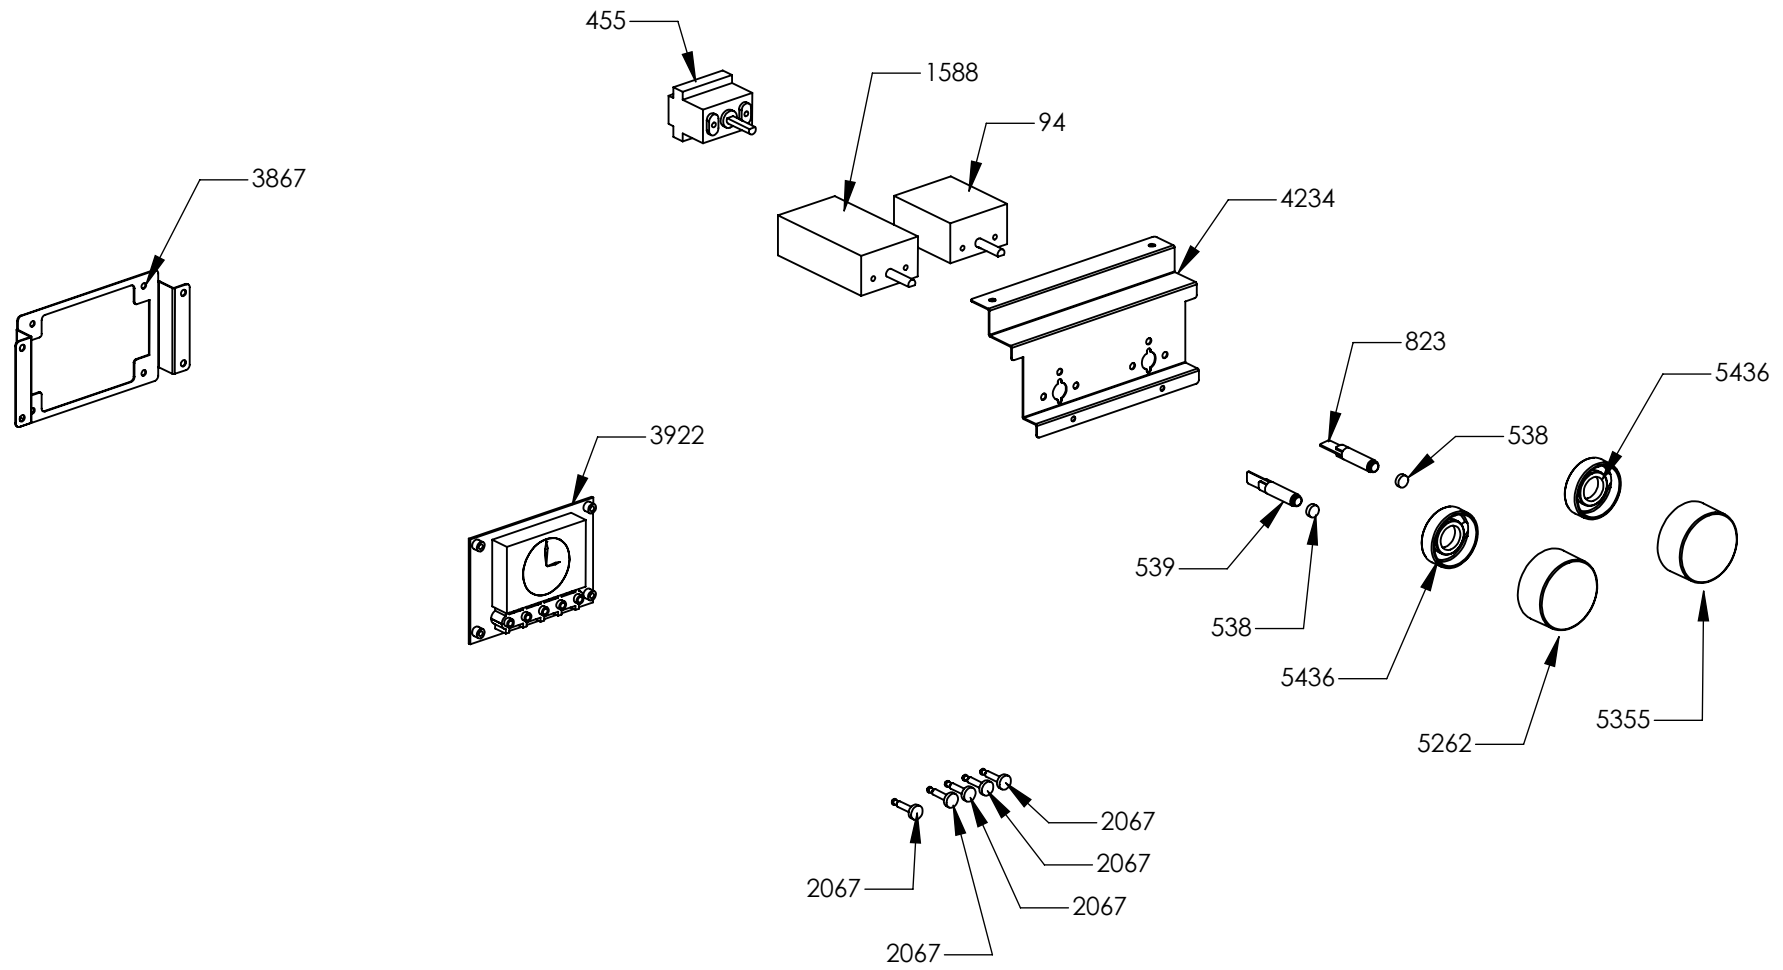

Cucina Adagio O9F-5 SS Lancellotti G25/25 230/50 NL

LARC09F-5SS

Rif. Esploso	Codice	Descrizione	Q.ta	Rif. Esploso	Codice	Descrizione	Q.ta
19	400689	Guarnizione portagomma "sbf" (dis 0509)	3	1906	ZS2706	Tube t.c. cent cuc 090 Prt / Drb	1
36	414157	Tazza bruc rap sbf G25 ugello 1,21 F2 (dis 0803-09-R)	2	1907	ZS2707	Tube rap post dx cuc 090 Prt / Drb	1
37	414158	Tazza bruc aux sbf G25 ugello 0,72 F1 (dis 0801-06-A)	1	1908	ZS2708	Tube s-rap ant dx cuc 090 Prt / Drb	1
38	414159	Tazza bruc s-rap sbf G25 ugello 0,94 Y (pesc G20) (dis 0802-10-SR)	1	1916	ZS2734	Rampa 5 fuochi FE cucina 090 Prt / Drb	1
48	421323	Briglia blocca rubinetti "SBF" M 60 (dis 3755-6)	5	1970	ZS3656	Supporto post rampa 090 Prt / Drb	1
67	440400	Coperchio bruc t.c. P-4 sbf (anel-est) (dis 0744-3.3)	1	1993	405508	Rosone x cucina 196 XXL Electrolux	4
68	440401	Coperchio bruc t.c. P-4 sbf (nucl -centr) (dis 0943-3.3)	1	2543	601229	Molla fissaggio cand acc t.c. P-4 sbf 560081300000	5
69	440403	Coperchio bruc rap sbf 66 (dis 0809-3.3)	2	2562	506037	Vite M3 x 8 TC (sottot in acciaio) inox sbf	12
70	440404	Coperchio bruc s-rap sbf 66 (dis 0808-3.3)	1	2563	ZS0907	Dado fix termocoppia sbf 148081400000	5
71	440405	Coperchio bruc aux sbf (dis 0807-3.3)	1	2575	505241	Vite per briglia rubinetti sbf M4 (dis 3755-10)	5
99	481918	Generatore accensione 6F (ITW BF80066.N80)	1	3262	ZS5270	Candeletta accensione bruc Cast (EB5320M090)	4
199	ZS0275	Bicchiera spart bruc s-rap/aletta sbf (dis 0877-3)	1	3263	ZS5271	Candeletta accensione bruc Cast T.C. (EA5200P090)	1
200	ZS0276	Bicchiera spart bruc rap/aletta sbf (dis 0878-3)	2	3264	ZS5272	Termocoppia Cast L=770 (7R9390030077)	4
292	ZS0577	Bicchiera spart bruc aux/aletta sbf (dis 0876-3)	1	3265	ZS5273	Termocoppia Cast T.C. L=750 (7F5790060075)	1
796	410610	Portagomma italia (G20) (EX G110)	1	3668	ZS5778	Staffa supporto rampa rubinetti 090/100 Prt / Drb	3
797	410645	Portagomma "NF" (G30)	1	3929	ZS6284	Traversa supporto rampa rubinetti Party 90 Prt	1
1177	ZS2217	Guarnizione bruc Aux sbf (dis 0690)	1	4231	ZS6433	Bicchiera spart bruc t.c. 3.5 /aletta sbf (dis 383019303000)	1
1178	ZS2218	Guarnizione bruc S-Rap sbf (dis 0691)	1	4237	ZS6695	Traversa supporto rampa 090/100 Prt / Drb laterale	2
1179	ZS2219	Guarnizione bruc Rap sbf (dis 0692)	2	4413	ZS6430	Tazza bruc t.c. 3.5 sbf G25 ugello 1,50 H5 (dis 642094004150)	1
1180	ZS2220	Guarnizione bruc T.C. sbf (dis 0734)	1	4711	ZS6772	Briglia staffa supporto rampa piegata steel	7
1567	ZS2923	Rubinetto valv aux sbf (bypass 0,27) coassiale (dis 8237-1)	1	4953	GR8476	Gruppo Cruscotto ant 5 fuochi ADG 090 inox serigrafato STL	1
1568	ZS2924	Rubinetto valv rap/pesc sbf (bypass 0,44) coassiale (dis 8237-1)	2	5473	ZS8278	Supporto display cruscotto 5 tasti ADG	1
1569	ZS2925	Rubinetto valv s-rap sbf (bypass 0,34) coassiale (dis 8237-1)	1	5057	ZS7833	Supporto ant cruscotto Prt / Drb	1
1570	ZS2926	Rubinetto valv t.c. 3.5 sbf (bypass 0,60) coassiale (dis 8237-1)	1	5262	ZS8311	Manopola sintesi 50 completa neutra ADG	5
1632	ZS3021	Raccordo riduzione 1/2 BSP femmina maschio Sintesi 04	1	5436	ZS8802	Rosone x cucina 196 XXL Electrolux modificato con foro	1
1903	ZS2702	Micro catenaria cucina 5F (dis 6900653443001)	1	5478	ZS8276	Profilato cruscotto cucina 090 ADG inox spazzolato inclinato	1
1904	ZS2704	Tube rap ant sx cuc 090 Prt / Drb	1				
1905	ZS2705	Tube s-rap post sx cuc 090 Prt / Drb	1