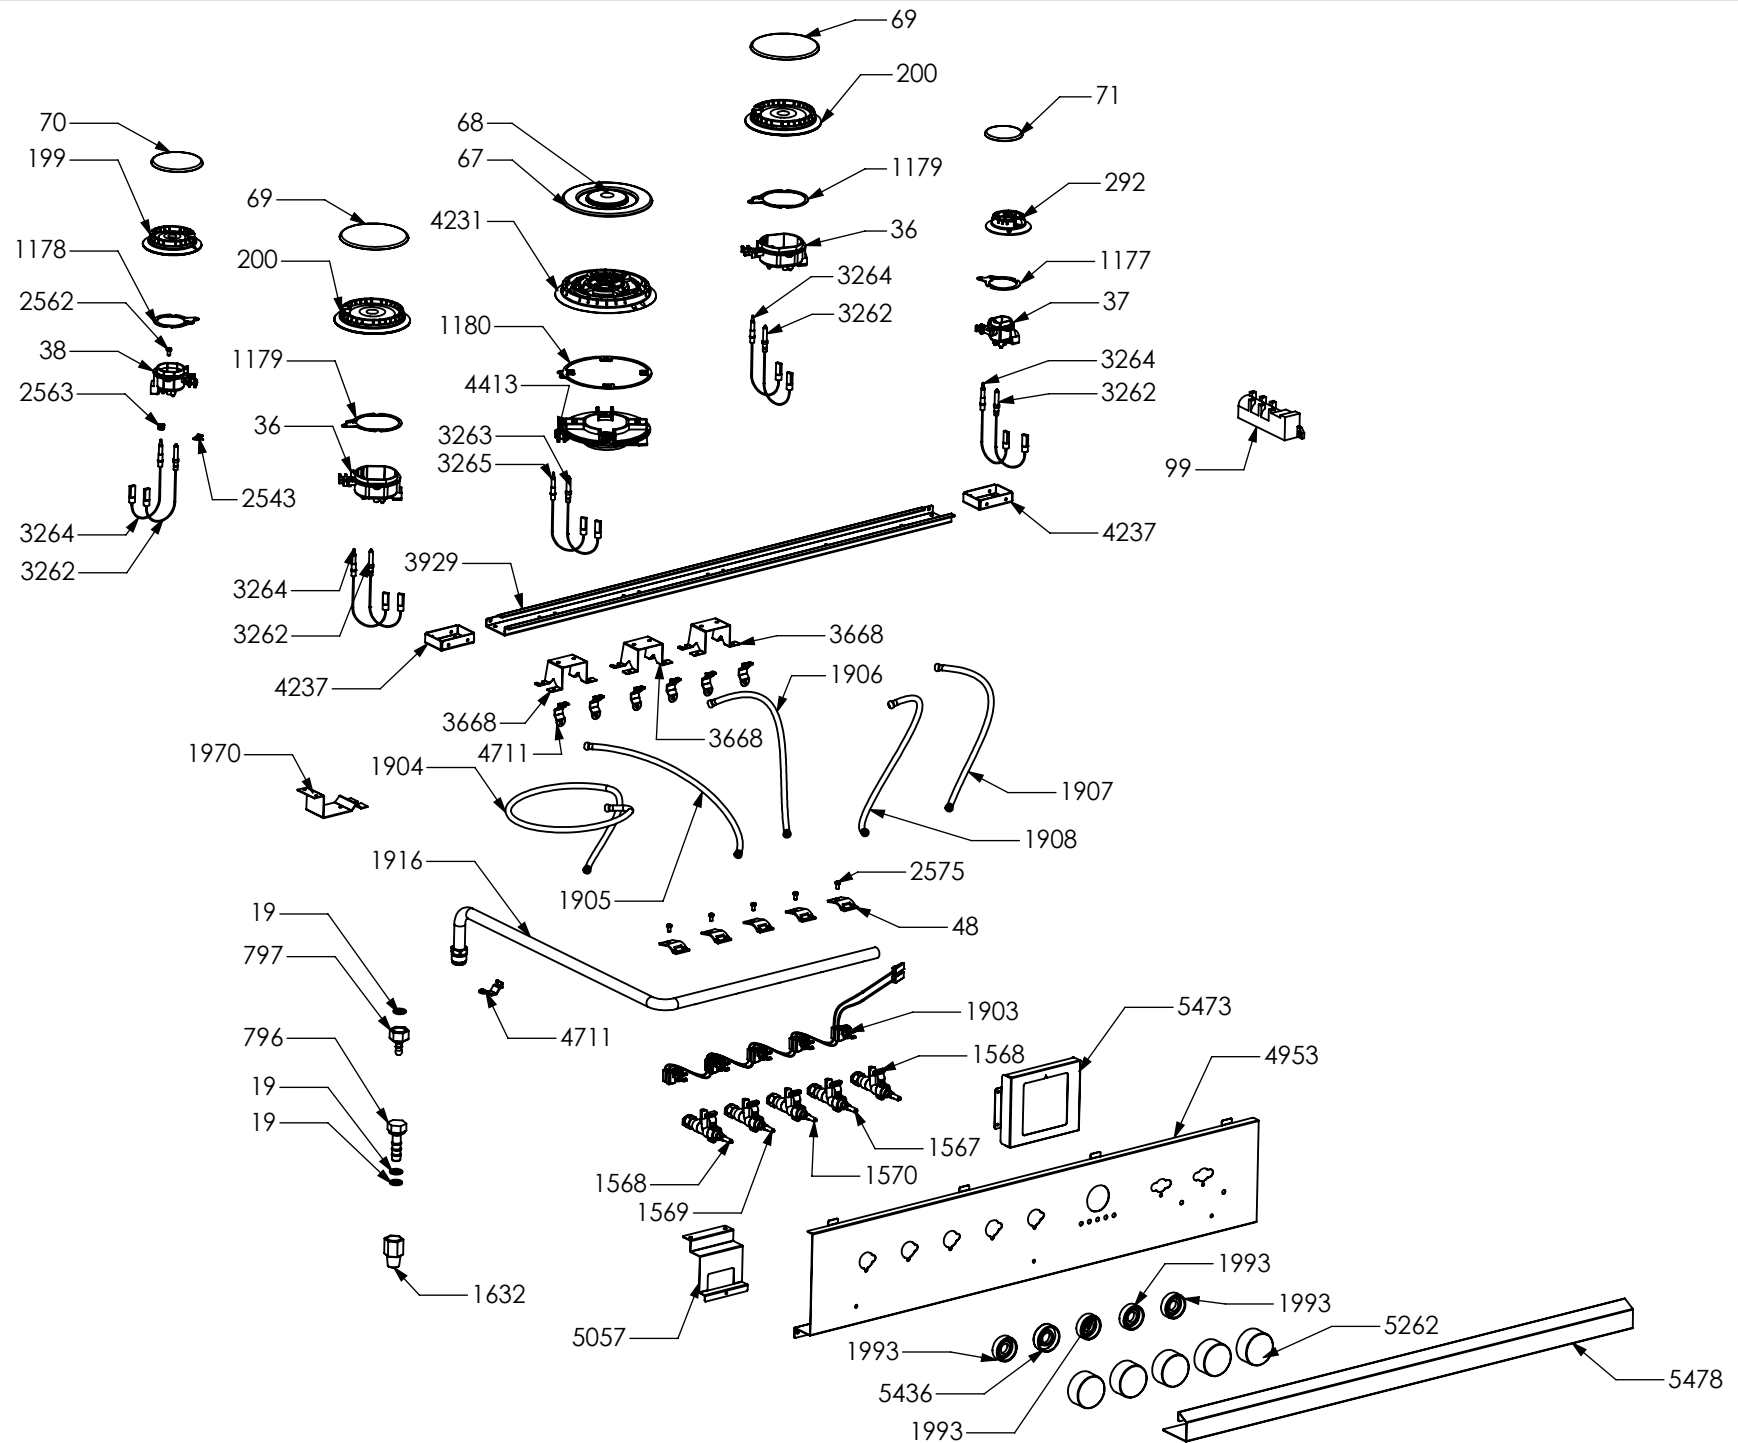

Rif. Esploso	Codice	Descrizione	Q.ta
1014	ZS2026	Termostato tang. TY60 N.O. Fissaggio B (ELTH T220)(2612522)	1
1901	ZS2700	Griglia ghisa 2 fuochi Prt/Drb	2
1902	ZS2701	Griglia ghisa 1 fuoco Prt/Drb	1
1957	ZS3495	Rondella smussata Sintesi 4.3 x 10 x 3	4
1996	ZS3171	Piastrina bloccaggio piano fianco Prt / Drb	2
4492	ZS7031	Piano 090 cucina Prt / Drb 5 fuochi AUX completo	1