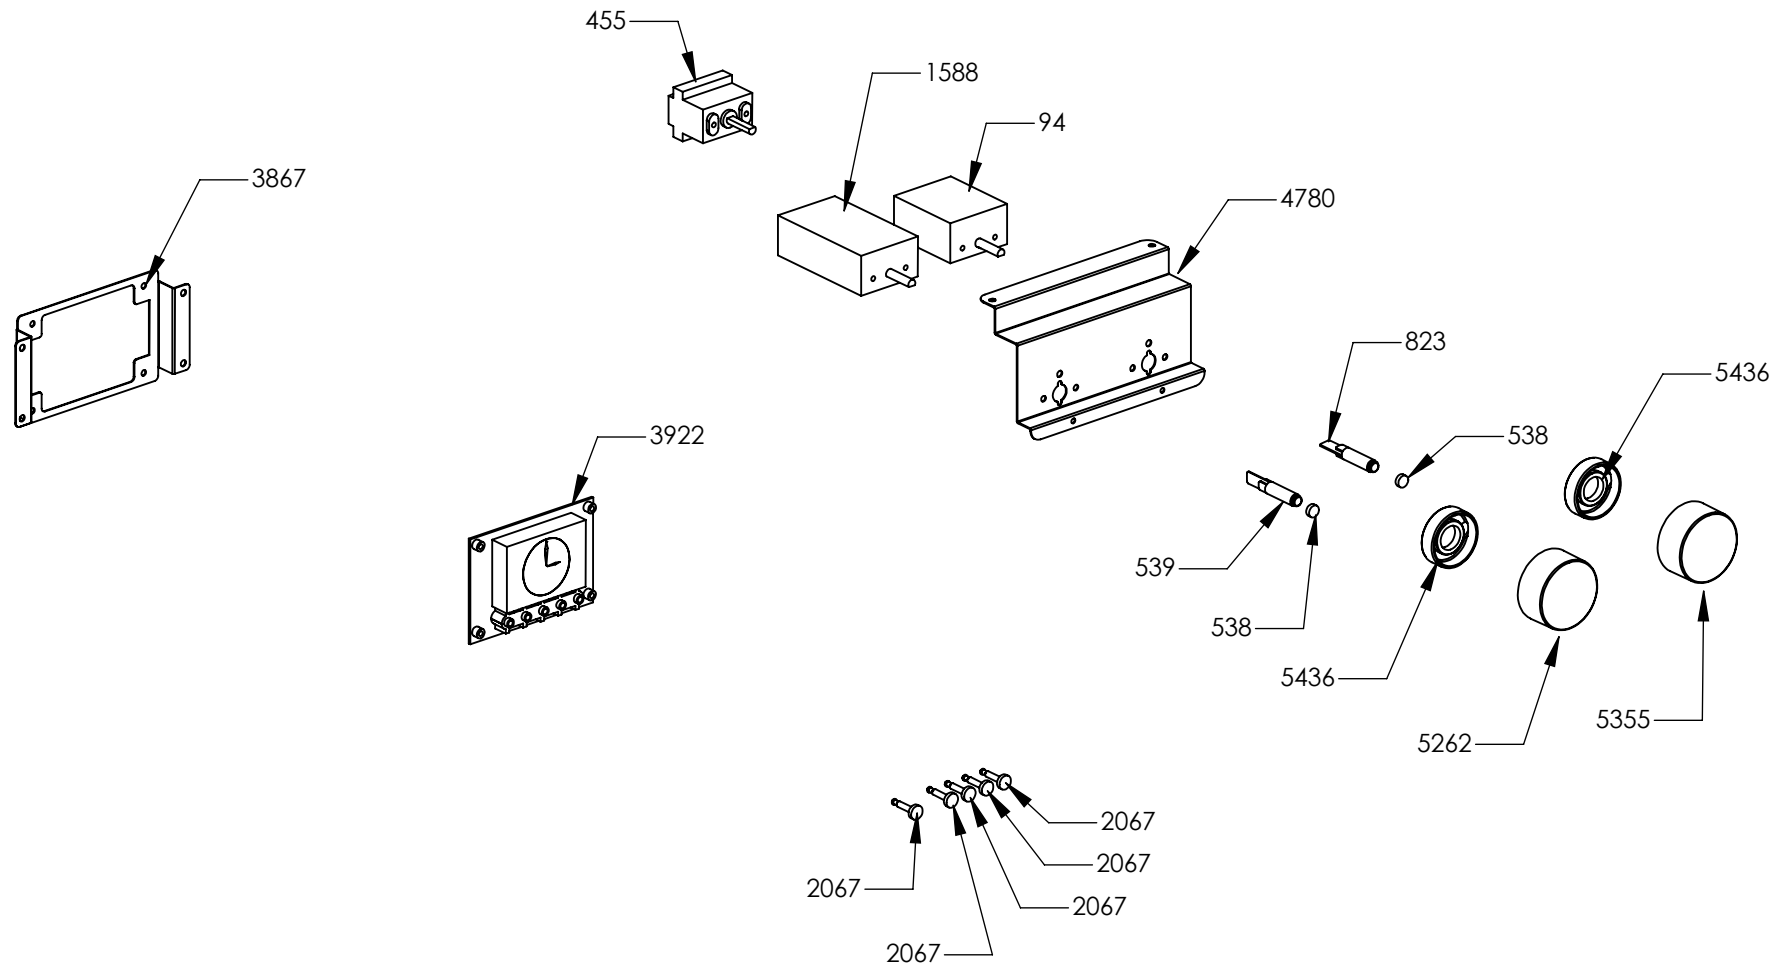

Rif. Esploso	Codice	Descrizione	Q.ta
1014	ZS2026	Termostato tang. TY60 N.O. Fissaggio B (ELTH T220)(2612522)	1
1957	ZS3495	Rondella smussata Sintesi 4.3 x 10 x 3	4
1996	ZS3171	Piastrina bloccaggio piano fianco Prt / Drb	2
3717	ZS6026	Commutatore induzione EGO 42.02900.031	5
4210	ZS5377	Regolatore energia encoder induzione EGO - 230V EGO 44.02020.010	5
4211	ZS5378	Induzione 5 fuochi EGO 75.08016.530	1
4266	ZS6787	Scheda comandi induzione 4/5 fuochi EGO - 980.449-00	1
4668	GR7269	Gruppo Piano 090 cucina induzione EGO Prt/Drb completo	1
4320	ZS6725	Vetro piano 090 top/cucina Induzione EGO SP=4	1
4714	ZS6821	Staffa supporto scheda comandi induzione 4/5 fuochi EGO	1
4731	ZS7270	Supporto induzione EGO 090 Drb posteriore	1
4751	ZS7386	Supporto induzione EGO 090 Drb anteriore	1
4754	ZS7400	Supporto 3 commutatori Prt / Drb 100 DC induzione EGO	1
4780	ZS7490	Supporto 2 commutatori Prt / Drb 090 induzione EGO	1
5262	ZS8311	Manopola sintesi 50 completa neutra ADG	5
5436	ZS8802	Rosone x cucina 196 XXL ETX modificato con foro	5
5478	ZS8276	Profilato cruscotto cucina 090 ADG inox spazzolato inclinato	1
5488	GR8955	Gruppo Cruscotto ant 6 zone INDUZIONE ADG 090 Inox serigrafato STL	1
5473	ZS8278	Supporto display cruscotto 5 tasti ADG	1