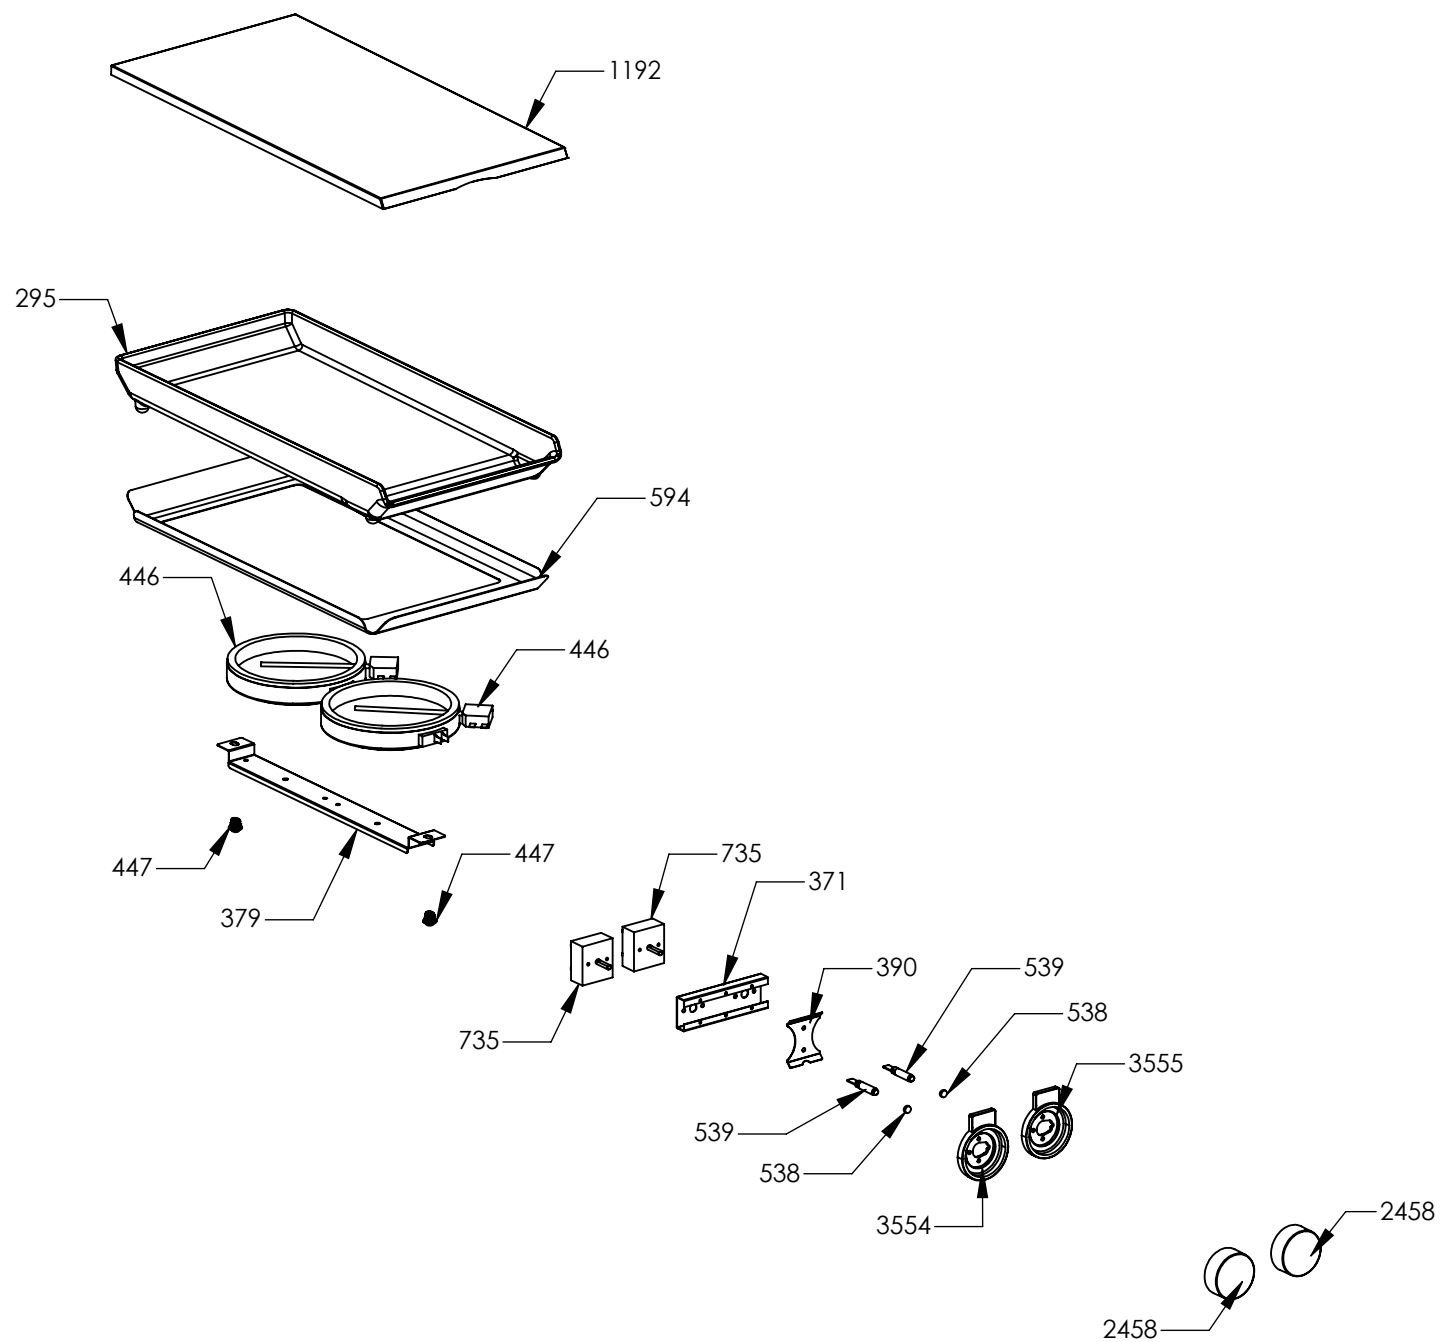

Rif. Esploso	Codice	Descrizione	Q.ta
260	ZS0498	Griglia ghisa laterale piano 100 Sintesi	2
268	ZS0511	Griglia ghisa 2 fuochi Sintesi	2
297	ZS0585	Staffa fianco sup DX Sintesi	1
298	ZS0586	Staffa fianco sup SX Sintesi	1
684	ZS1864	Supporto griglia ghisa laterale piano 100 DC	4
731	ZS0565	Griglia ghisa wok Sintesi nero opaco	1
794	ZS1058	Vetro fry-top bistecchiera su piano	1
1014	ZS2026	Termostato tang. TY60 N.O. Fissaggio B (ELTH T220)(2612522)	1
1612	ZS3020	Staffa collegamento Top Base rinf Sintesi 04	2
1665	ZS3008	Fianco sup DX Brt dritto rinf completo Sintesi 04	1
1666	ZS3010	Fianco sup SX Brt dritto rinf completo Sintesi 04	1
4975	GR8610	Gruppo Piano 100 cucina DC 4 fuochi DCC + Bistecchiera completo	1
1441	ZS2665	Supporto ritardatore ventilaz Sintesi 04	1
5503	ZS6140	Supporto display cruscotto 6 tasti cucine sintesi 2015	1

Rif. Esploso	Codice	Descrizione	Q.ta
295	ZS0580	Piastra fry-top ghisa liscia	1
371	ZS0802	Supporto 2 comandi elet. cucina passo 77 SINTESI	1
379	ZS0820	Staffa supporto bistecchiera Sintesi	1
390	ZS0890	Molla supporto comandi El. Sintesi	1
446	ZS1059	Resistenza VTRC/bistecchiera 1200W-230V s.7 EGO 10.54111.004	2
447	ZS1061	Molla staffa resistenze bistecchiera (4001MEC18)	2
538	ZS1204	Gemma trasparente T120° x spia 272999000T	2
539	ZS1205	Spia lumin fluo verde 27528600A6 resis paral 250V T150 (MEVSX27N12F3100059)	2
594	ZS1667	Flangia protezione piano bistecchiera Sintesi	1
735	ZS1076	Regolatore energia 230V EGO 50.57021.010 EU	2
1192	ZS0553	Coperchio fry-top/bistecchiera inox - Sintesi	1
2458	ZS4387	Manopola sintesi 58 singola resistenza MTG	2
3554	ZS5845	Rosone ant cent Bosch cromo lucido - 3_750_6858_A	1
3555	ZS5846	Rosone post cent Bosch cromo lucido - 3_750_6859_A	1