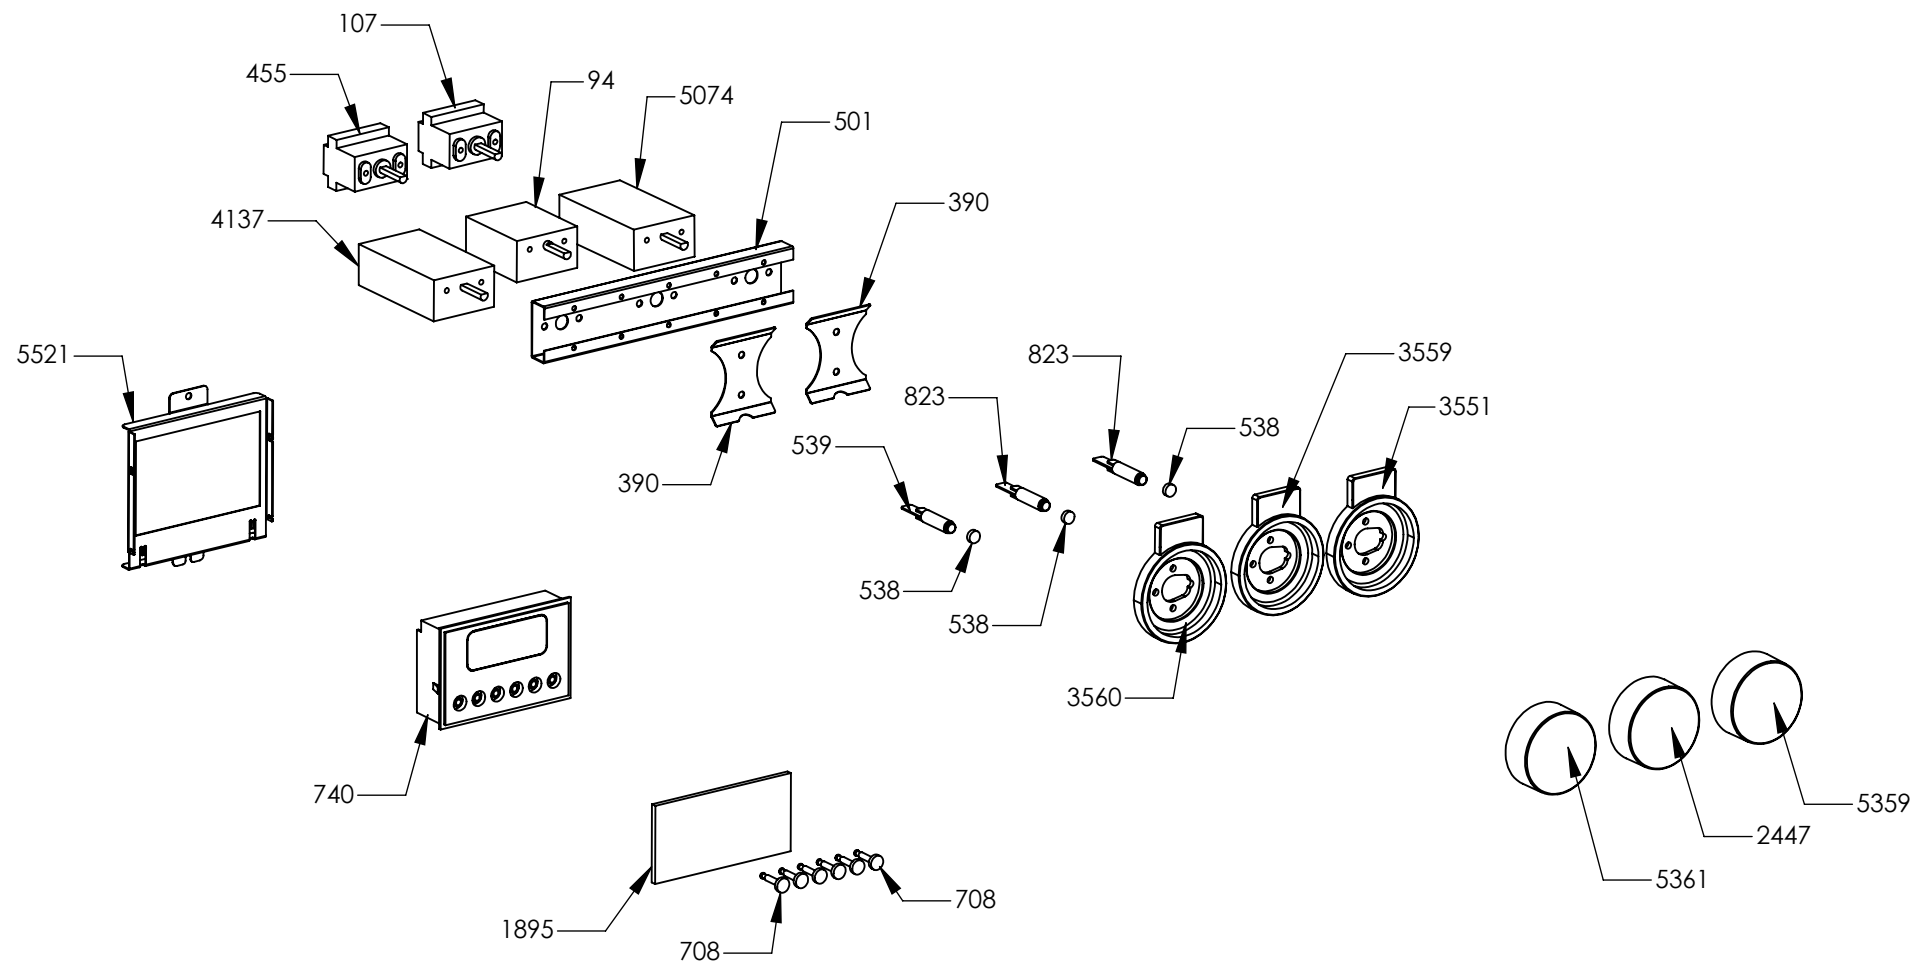

Rif. Esploso	Codice	Descrizione	Q.ta
260	ZS0498	Griglia ghisa laterale piano 100 Sintesi	2
268	ZS0511	Griglia ghisa 2 fuochi Sintesi	2
297	ZS0585	Staffa fianco sup DX Sintesi	1
298	ZS0586	Staffa fianco sup SX Sintesi	1
684	ZS1864	Supporto griglia ghisa laterale piano 100 DC	4
731	ZS0565	Griglia ghisa wok Sintesi nero opaco	1
794	ZS1058	Vetro fry-top bistecchiera su piano	1
1014	ZS2026	Termostato tang. TY60 N.O. Fissaggio B (ELTH T220)(2612522)	1
1612	ZS3020	Staffa collegamento Top Base rinf Sintesi 04	2
1665	ZS3008	Fianco sup DX Brt dritto rinf completo Sintesi 04	1
1666	ZS3010	Fianco sup SX Brt dritto rinf completo Sintesi 04	1
4975	GR8610	Gruppo Piano 100 cucina DC 4 fuochi DCC + Bistecchiera completo	1
1441	ZS2665	Supporto ritardatore ventilaz Sintesi 04	1
5503	ZS6140	Supporto display cruscotto 6 tasti cucine sintesi 2015	1

Rif. Esploso	Codice	Descrizione	Q.ta
295	ZS0580	Piastra fry-top ghisa liscia	1
371	ZS0802	Supporto 2 comandi elet. cucina passo 77 SINTESI	1
379	ZS0820	Staffa supporto bistecchiera Sintesi	1
390	ZS0890	Molla supporto comandi El. Sintesi	1
446	ZS1059	Resistenza VTRC/bistecchiera 1200W-230V s.7 EGO 10.54111.004	2
447	ZS1061	Molla staffa resistenze bistecchiera (4001MEC18)	2
538	ZS1204	Gemma trasparente T120° x spia 272999000T	2
539	ZS1205	Spia lumin fluo verde 27528600A6 resis paral 250V T150 (MEVSX27N12F3100059)	2
594	ZS1667	Flangia protezione piano bistecchiera Sintesi	1
735	ZS1076	Regolatore energia 230V EGO 50.57021.010 EU	2
1192	ZS0553	Coperchio fry-top/bistecchiera inox - Sintesi	1
2458	ZS4387	Manopola sintesi 58 singola resistenza MTG	2
3554	ZS5845	Rosone ant cent Bosch cromo lucido - 3_750_6858_A	1
3555	ZS5846	Rosone post cent Bosch cromo lucido - 3_750_6859_A	1