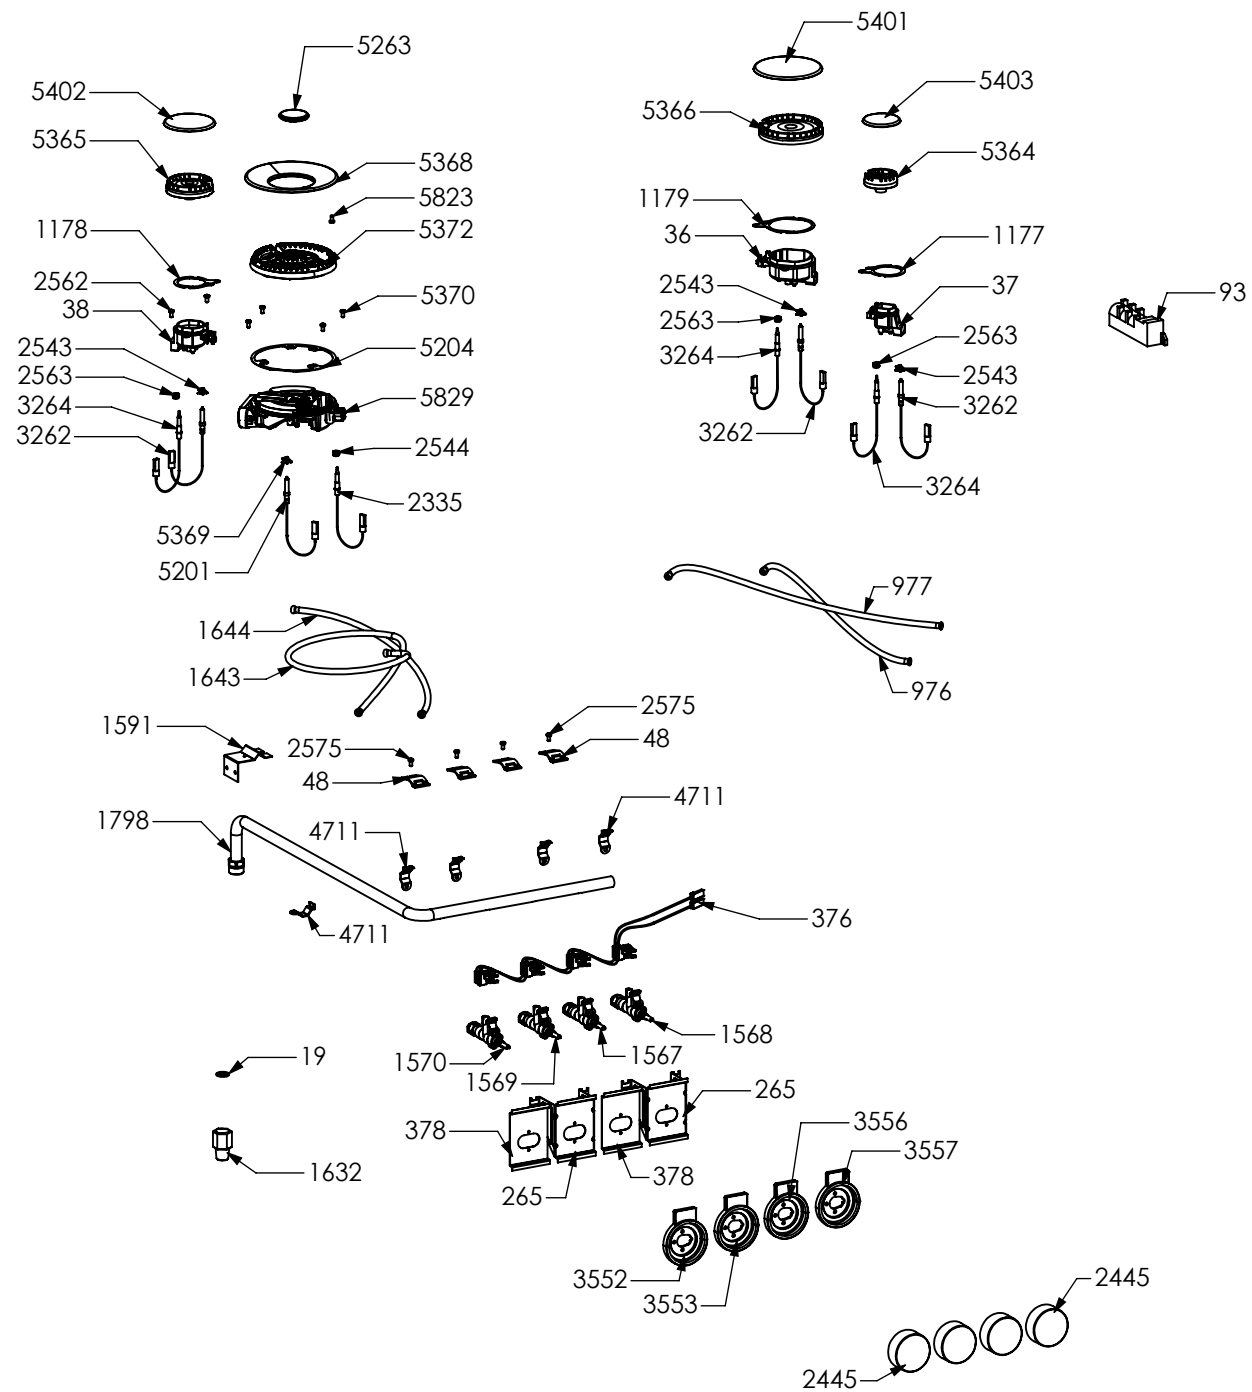

Rif. Esploso	Codice	Descrizione	Q.ta
260	ZS0498	Griglia ghisa laterale piano 100 Sintesi	2
268	ZS0511	Griglia ghisa 2 fuochi Sintesi	2
297	ZS0585	Staffa fianco sup DX Sintesi	1
298	ZS0586	Staffa fianco sup SX Sintesi	1
684	ZS1864	Supporto griglia ghisa laterale piano 100 DC	4
731	ZS0565	Griglia ghisa wok Sintesi nero opaco	1
794	ZS1058	Vetro fry-top bistecchiera su piano	1
1014	ZS2026	Termostato tang. TY60 N.O. Fissaggio B (ELTH T220)(2612522)	1
1612	ZS3020	Staffa collegamento Top Base rinf Sintesi 04	2
1665	ZS3008	Fianco sup DX Brt dritto rinf completo Sintesi 04	1
1666	ZS3010	Fianco sup SX Brt dritto rinf completo Sintesi 04	1
4975	GR8610	Gruppo Piano 100 cucina DC 4 fuochi DCC + Bistecchiera completo	1
1441	ZS2665	Supporto ritardatore ventilaz Sintesi 04	1
5503	ZS6140	Supporto display cruscotto 6 tasti cucine sintesi 2015	1

Rif. Esploso	Codice	Descrizione	Q.ta
295	ZS0580	Piastra fry-top ghisa liscia	1
371	ZS0802	Supporto 2 comandi elet. cucina passo 77 SINTESI	1
379	ZS0820	Staffa supporto bistecchiera Sintesi	1
390	ZS0890	Molla supporto comandi El. Sintesi	1
446	ZS1059	Resistenza VTRC/bistecchiera 1200W-230V s.7 EGO 10.54111.004	2
447	ZS1061	Molla staffa resistenze bistecchiera (4001MEC18)	2
538	ZS1204	Gemma trasparente T120° x spia 272999000T	2
539	ZS1205	Spia lumin fluo verde 27528600A6 resis paral 250V T150 (MEVSX27N12F3100059)	2
594	ZS1667	Flangia protezione piano bistecchiera Sintesi	1
735	ZS1076	Regolatore energia 230V EGO 50.57021.010 EU	2
1192	ZS0553	Coperchio fry-top/bistecchiera inox - Sintesi	1
2458	ZS4387	Manopola sintesi 58 singola resistenza MTG	2
3554	ZS5845	Rosone ant cent Bosch cromo lucido - 3_750_6858_A	1
3555	ZS5846	Rosone post cent Bosch cromo lucido - 3_750_6859_A	1