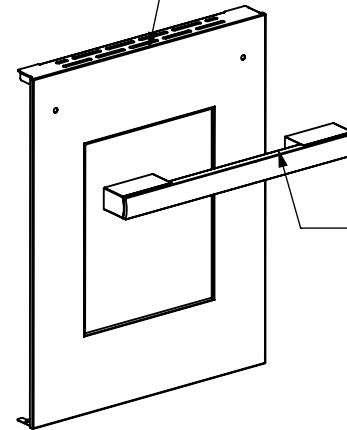

2943

3764

Rif. Esploso	Codice	Descrizione	Q.ta
4980	GR8657	Gruppo Porta forno PF 30 KL-BSH completa Inox ADG	1
2937	GR4313	Gruppo Profilato per porta 30/60/90 DX L=445.8 Sintesi 07	1
2938	GR4314	Gruppo Profilato per porta 30/60/90 SX L=445.8 Sintesi 07	1
1224	ZS2311	Vetro interno PF 30 STL	1
1276	ZS2413	Cerniera PF 30 Sintesi	2
2943	ZS4746	Staffa supporto vetri interni DX	1
2944	ZS4747	Staffa supporto vetri interni SX	1
3764	ZS6089	Maniglia forno 30 Bsh completa	1
5390	ZS8672	Porta est. forno PF 30 KL incol. Inox ADG	1