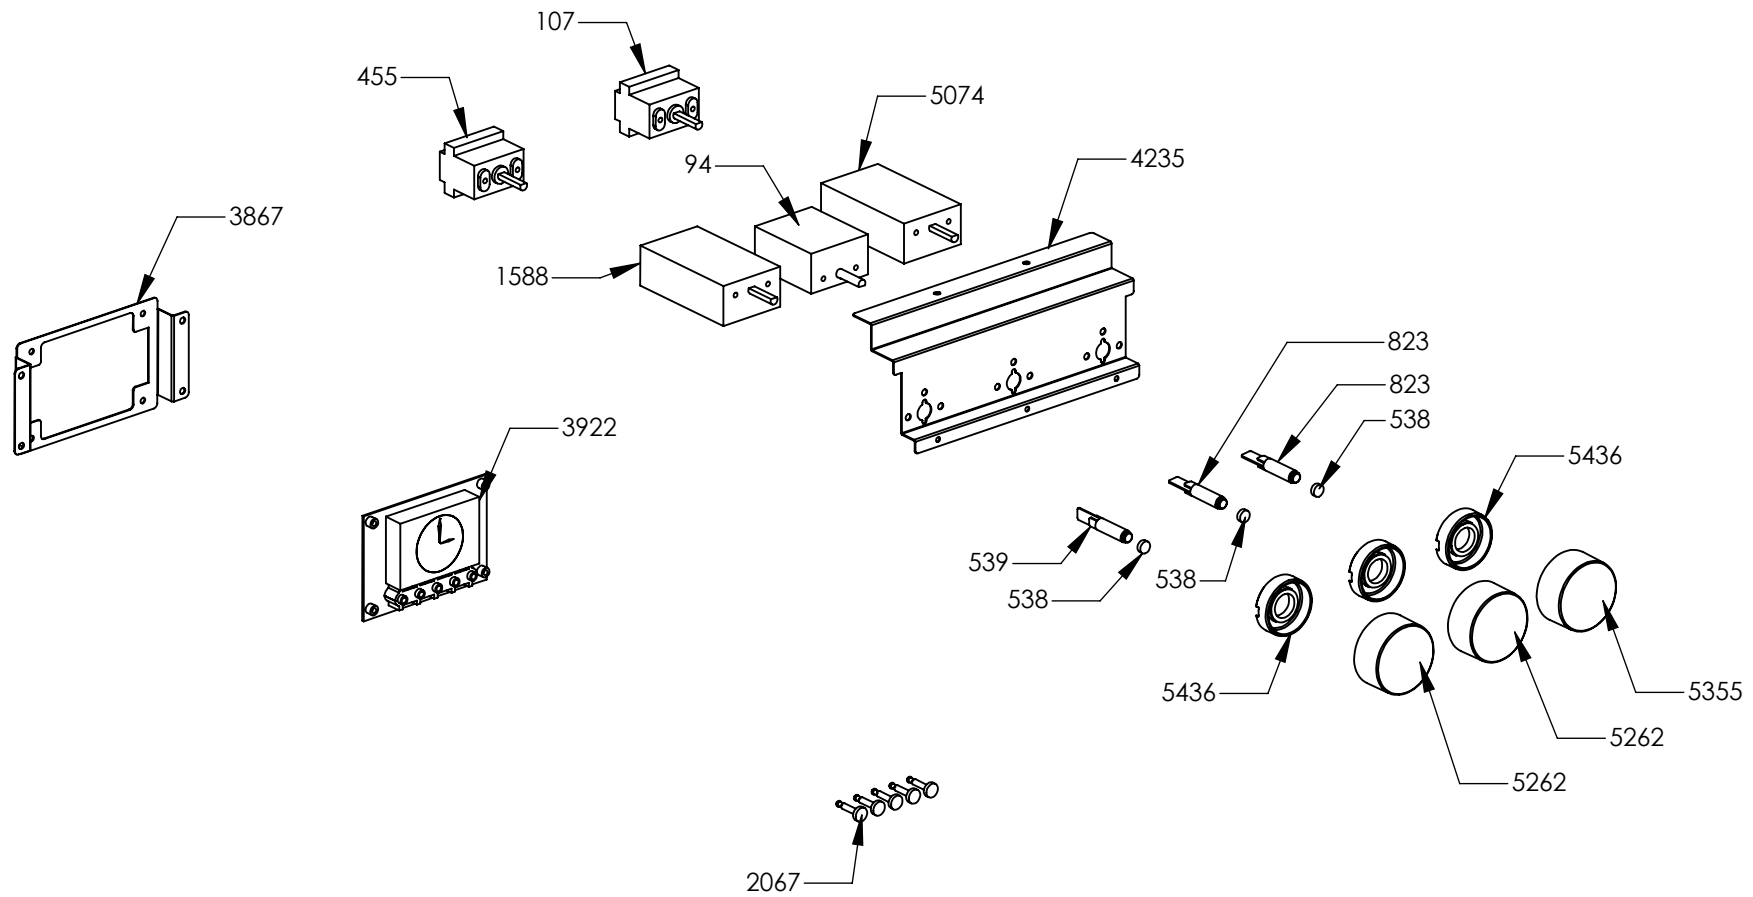

Rif. Esploso	Codice	Descrizione	Q.ta
129	601154	Orologio timer/contaminuti (modif)MM4-848PA	1
1014	ZS2026	Termostato tang. TY60 N.O. Fissaggio B (ELTH T220)(2612522)	2
1441	ZS2665	Supporto ritardatore ventilaz Sintesi 04	1
1957	ZS3495	Rondella smussata Sintesi 4.3 x 10 x 3	4
1996	ZS3171	Piastrina bloccaggio piano fianco Prt/Drb	2
3717	ZS6026	Commutatore induzione EGO 42.02900.031	5
4210	ZS5377	Regolatore energia encoder induzione EGO - 230V EGO 44.02020.010	5
4235	ZS6613	Supporto 3 commutatori Prt/Drb 100 DC	2
4266	ZS6787	Scheda comandi induzione 4/5 fuochi EGO - 75.04003 - 980.449-00	1
5262	ZS8311	Manopola sintesi 50 completa neutra ADG	6
5436	ZS8802	Rosone x cucina 196 XXL ETX modificato con foro	6
5479	ZS8364	Profilato cruscotto cucina 100 DC ADG inox spazzolato inclinato	1
5753	ZP0068	Piastra spessore fissaggio barra induzione Prt/Drb	2
5783	ZS6817	Piedino di supporto per scheda comandi induzione EGO - Essentra LCBS-7-12-01	3
5784	ZS6904	Coperchio morsettiera induzione EGO 0000968265	1
5785	ZS6905	Ponticello morsettiera induzione EGO 7597009001	1
6071	ZA0469	Induzione 5 fuochi EGO OCTA 75.08016.610	1
6100	GP0210	Gruppo Piano 100 DC cucina induzione EGO 5FI OCTA Prt/Drb incollato	1
6070	ZA0468	Vetro piano 100 top/cucina Induzione EGO OCTA SP=4 - 1686384	1
6178	ZP0239	Traversa supporto induzione EGO OCTA 090/100 Prt/Drb laterale	2
6181	ZP0244	Traversa supporto induzione EGO OCTA 100 Drb anteriore accorciata	1
6182	ZP0245	Traversa supporto induzione EGO OCTA 100 Drb posteriore accorciata	1
6290	ZP0238	Blocchetto supporto traversa 090/100 Prt/Drb laterale INDUZ	4
6317	GP0228	Gruppo Cruscotto ant 5FI zone INDUZIONE ADG 100 DC Inox serigrafato STL	1
5473	ZS8278	Supporto display cruscotto 5 tasti ADG	1
6358	ZP0500	Staffa supporto scheda comandi induzione 4/5 fuochi EGO corta	1