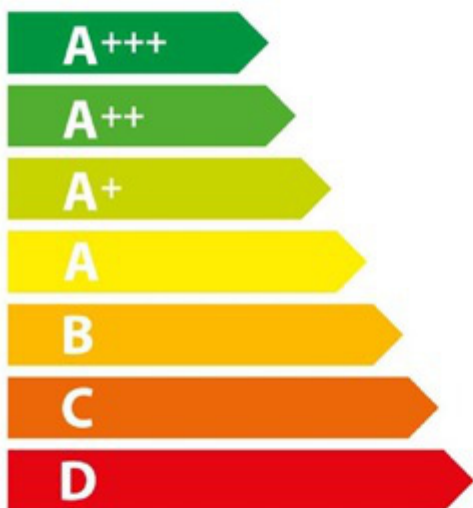

ENERG
енергия · ενεργεια

LANCELLOTTI LCRC09F-D-6

91.0 L

0.99 kWh/cycle*

1.65 kWh/cycle*

* цикл · cyklus · portion · zyklus · πρόγραμμα · ciclo · tsükkel · ohjelma · ciklus
ciklas · cikls · ciklu · cyclus · cykl · ciclu · program · cykel