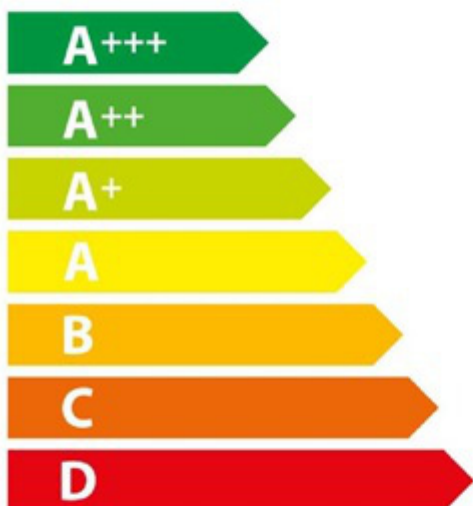

ENERG Y IJA
енергия · ενέργεια IE IA

LANCELLOTTI LCRC10FF-D-6I

70.0 L

0.93 kWh/cycle*

0.86 kWh/cycle*

* цикл · cyklus · portion · zyklus · πρόγραμμα · ciclo · tsükkel · ohjelma · ciklus
ciklas · cikls · ciklu · cyclus · cykl · ciclu · program · cykel

65/2014

ENERG

енергия · ενεργεια

LANCELLOTTI LCRC10FF-D-6I

36.0 L

0.72 kWh/cycle*

-.-- kWh/cycle*

* цикл · cyklus · portion · zyklus · πρόγραμμα · ciclo · tsükkel · ohjelma · ciklus
ciklas · cikls · ciklu · cyclus · cykl · ciclu · program · cykel