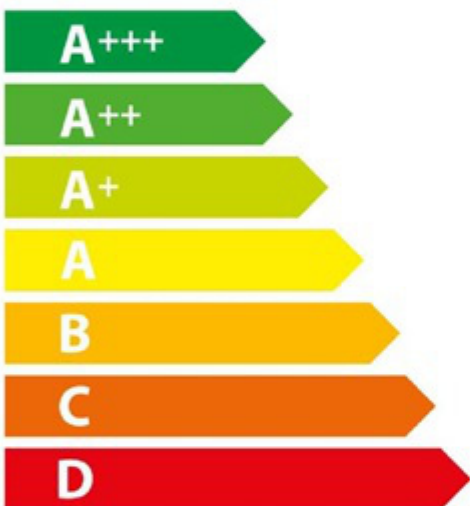

ENERG Y IJA
енергия · ενέργεια IE IA

LANCELLOTTI

LMRC10FF-6I

70.0 L

0.93 kWh/cycle*

0.86 kWh/cycle*

* цикл · cyklus · portion · zyklus · πρόγραμμα · ciclo · tsükkel · ohjelma · ciklus
ciklas · cikls · ciklu · cyclus · cykl · ciclu · program · cykel

65/2014

ENERG

енергия · ενέργεια

LANCELLOTTI

LMRC10FF-6I

36.0 L

0.72 kWh/cycle*

-.-- kWh/cycle*