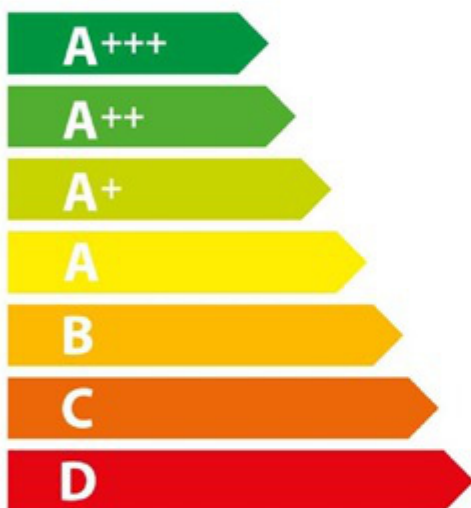

ENERG
енергия · ενέργεια

LANCELLOTTI

LMRC10SF-6I

70.0 L

0.93 kWh/cycle*

0.86 kWh/cycle*

* цикл · cyklus · portion · zyklus · πρόγραμμα · ciclo · tsükkel · ohjelma · ciklus
ciklas · cikls · ciklu · cyclus · cykl · ciclu · program · cykel

65/2014

ENERG
енергия · ενέργεια

LANCELLOTTI

LMRC10SF-6I

36.0 L

0.72 kWh/cycle*

-.-- kWh/cycle*

* цикл · cyklus · portion · zyklus · πρόγραμμα · ciclo · tsükkel · ohjelma · ciklus
ciklas · cikls · ciklu · cyclus · cykl · ciclu · program · cykel