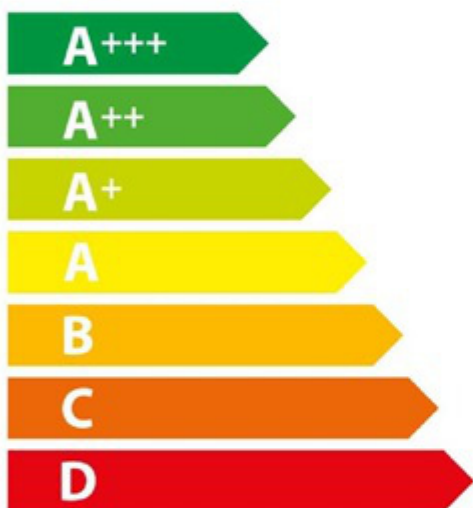

ENERG
енергия · ενέργεια

LANCELLOTTI

LMRC10SF-6I

70.0 L

0.93 kWh/cycle*

0.86 kWh/cycle*

* цикл · cyklus · portion · zyklus · πρόγραμμα · ciclo · tsükkel · ohjelma · ciklus
ciklas · cikls · ciklu · cyclus · cykl · ciclu · program · cykel

65/2014

ENERG
енергия · ενέργεια

LANCELLOTTI

LMRC10SF-6I

36.0 L

0.72 kWh/cycle*

-.-- kWh/cycle*

* цикл · cyklus · portion · zyklus · πρόγραμμα · ciclo · tsükkel · ohjelma · ciklus
ciklas · cikls · ciklu · cyclus · cykl · ciclu · program · cykel