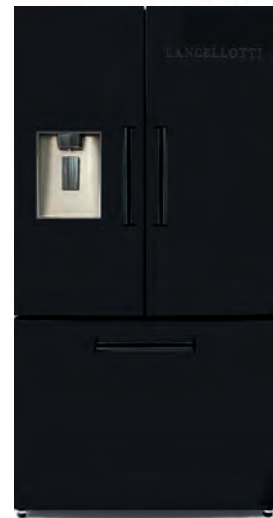

Accessoires en prijzen pag. 21; afmetingen pag. 24

NERO FUMO UITVOERING

NF Nero Fumo
OKL90 NF
AVP € 2374

NF Nero Fumo
OKL100 NF
AVP € 2632

ADAGIO90

Profile40 NERO FUMO

FRENCH-DOOR

SPECIFICATIES