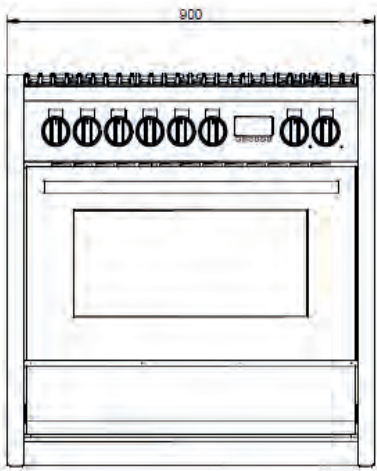

AFMETINGEN

MAESTRO 90