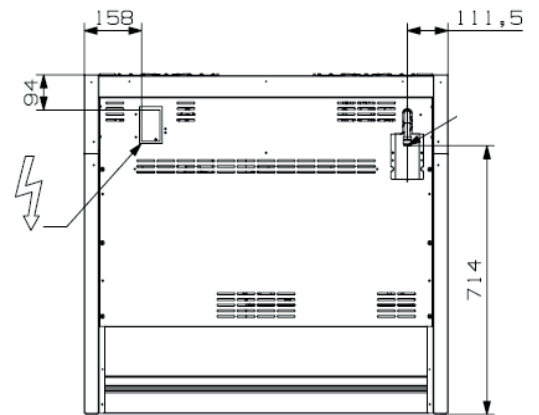

MAESTRO 100