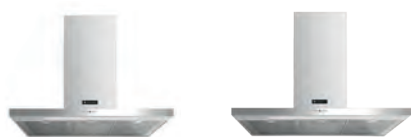

GEBORSTELD ROESTVRIJSTAAL

SS Stainless steel

OKL90 SS

AVP € 2098

SS Stainless steel

OKL100 SS

AVP € 2357

AVP= Adviesverkoopprijs incl Btw